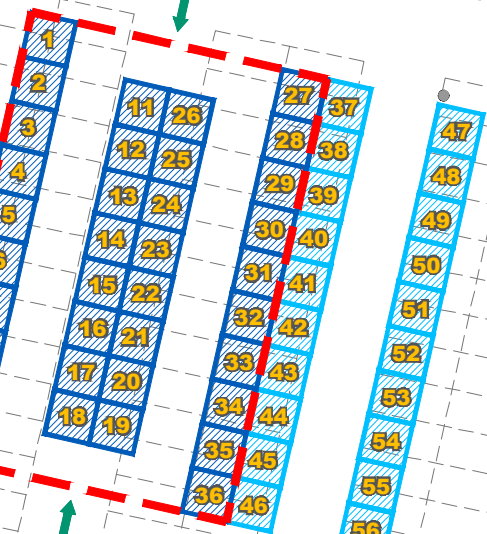

**ESTÁDIO**

Estádio Doutor Magalhães Pessoa

**PISTA**

**AUTOMOBILIA**

Castelo de Leiria

Castelo de Leiria

LEIRIA  
08.6

São José

Rio Lis

Entrada/Saida

Entrada/Saida

Av. Cidade Maringá

**LEGENDA**

- 01 -
- 02 -
- 03 -
- 04 -
- 05 -
- 06 -
- 07 -
- 08 -
- 09 -
- 10 -
- 11 -
- 12 -
- 13 -
- 14 -
- 15 -
- 16 -
- 17 -
- 18 -
- 19 -
- 20 -
- 21 -
- 22 -
- 23 -
- 24 -
- 25 -
- 26 -
- 27 -
- 28 -
- 29 -
- 30 -
- 31 -
- 32 -
- 33 -
- 34 -
- 35 -
- 36 -
- 37 -
- 38 -
- 39 -
- 40 -
- 41 -
- 42 -
- 43 -
- 44 -
- 45 -
- 46 -
- 47 -
- 48 -
- 49 -
- 50 -
- 51 -
- 52 -
- 53 -
- 54 -
- 55 -
- 56 -